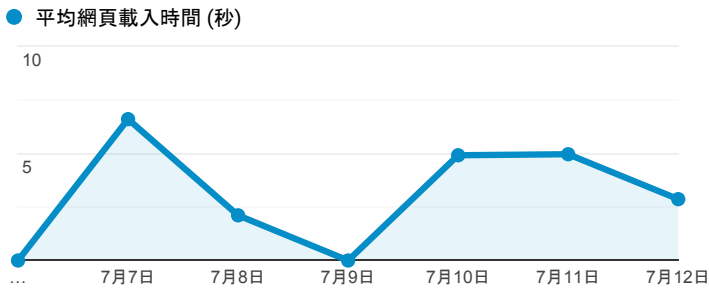

報表03_內容

2020年7月6日 - 2020年7月12日

所有使用者
100.00% 個工作階段

網頁載入平均需時 (秒)

瀏覽量 (依網頁分組)

網頁載入平均需時 (秒)和瀏覽量 (依 網頁 分組)

網頁	平均網頁載入時間 (秒)	網頁瀏覽量
/index_detail_share.aspx?id=2AC6D5E281C94DE4	10.40	4
/activity_105-2_game1.aspx	8.84	2
/index_detail.aspx?srv=3&category=23	4.96	14
/index_detail.aspx?srv=3&pg=3	4.91	5
/index_detail.aspx?srv=3&category=17	2.79	12
/	1.25	263
/index_detail_share.cshtml?id=087054EE774D4F44	0.96	5
/activity_1081_game1.cshtml	0.00	3
/ePortfolio/ilifeLib.cshtml	0.00	5
/ePortfolio/ilifeLib.cshtml?ln=en_US	0.00	1

造訪和新造訪率 (依 關鍵字 分組)

關鍵字	工作階段	新工作階段百分比
(not provided)	280	90.36%
打造安全無虞的web applications 心得	1	100.00%

網頁載入平均需時 (秒) (依瀏覽器分組)

瀏覽器	平均網頁載入時間 (秒)
Firefox	8.84
Chrome	6.50
Safari	1.35